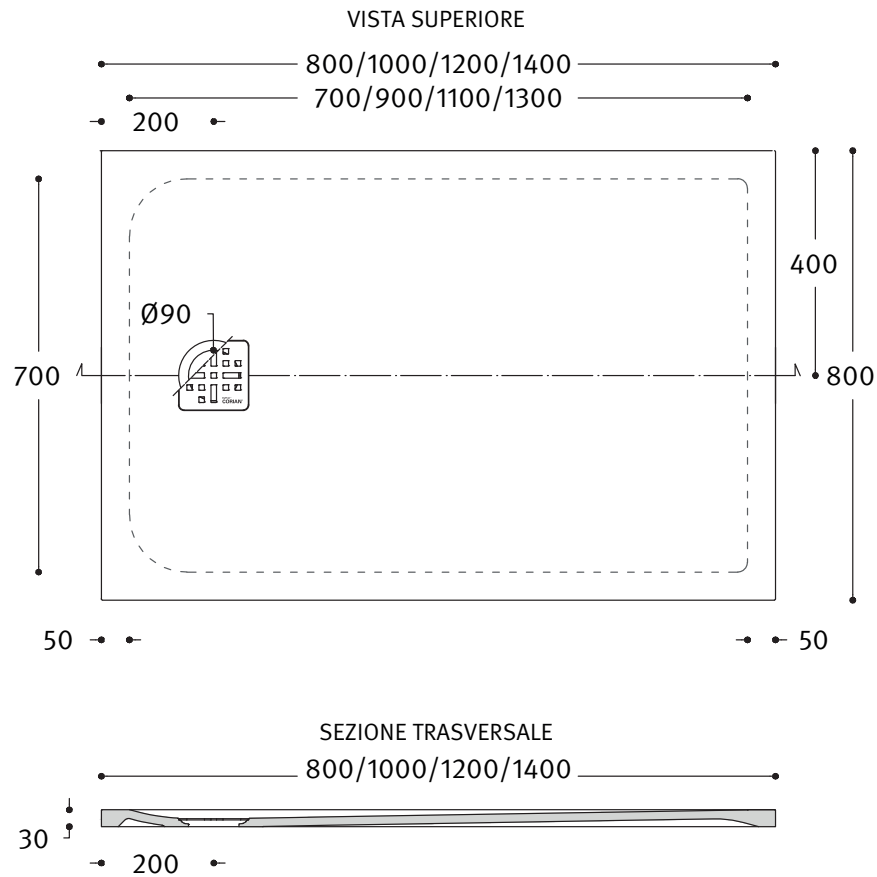

DUPONT™ CORIAN® CASUAL - SCHEDA TECNICA DEL PRODOTTO

5. Prodotti standard:

I prodotti Corian® Casual sono realizzati in colore Casual White, molto simile al Corian® Glacier White, nei seguenti formati:

Tutte le dimensioni sono espresse in mm

Questa illustrazione rappresenta il modello Casual 8003 (800x1200)

Nome del prodotto	Dimensioni esterne		Peso netto	Peso lordo
	(larghezza x lunghezza x spessore)			
Corian® Casual 8001	800x800x30	700x700	22,5 kg	30,5 kg
Corian® Casual 8002	800x1000x30	700x900	27,5 kg	35,5 kg
Corian® Casual 8003	800x1200x30	700x1100	33 kg	44 kg
Corian® Casual 8004	800x1400x30	700x1300	38 kg	50,5 kg