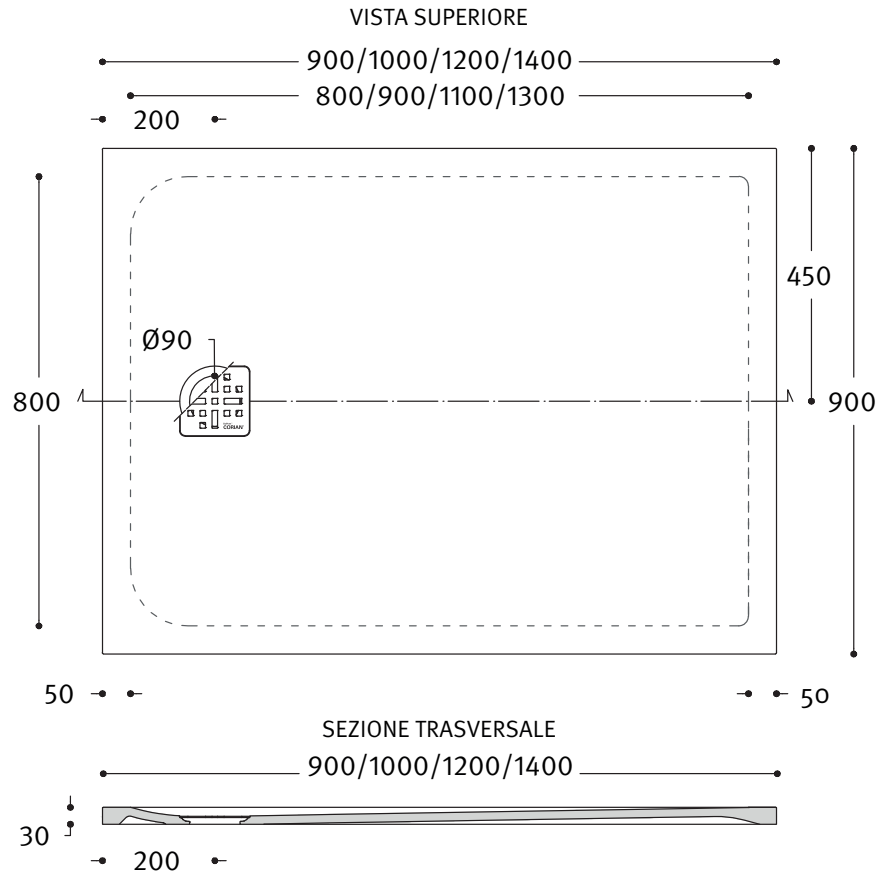

### 5. Prodotti standard:

I prodotti Corian® Casual sono realizzati in colore Casual White, molto simile al Corian® Glacier White, nei seguenti formati:

Tutte le dimensioni sono espresse in mm

Questa illustrazione rappresenta il modello Casual 8003 (800x1200)

Nome del prodotto	Dimensioni esterne		Peso netto	Peso lordo
	(larghezza x lunghezza x spessore)			
<b>Corian® Casual 8001</b>	800x800x30	700x700	22,5 kg	30,5 kg
<b>Corian® Casual 8002</b>	800x1000x30	700x900	27,5 kg	35,5 kg
<b>Corian® Casual 8003</b>	800x1200x30	700x1100	33 kg	44 kg
<b>Corian® Casual 8004</b>	800x1400x30	700x1300	38 kg	50,5 kg

## DUPONT™ CORIAN® CASUAL - SCHEDA TECNICA DEL PRODOTTO

Tutte le dimensioni sono espresse in mm  
Questa illustrazione rappresenta il modello Casual 8007 (900x1200)

Nome del prodotto	Dimensioni esterne (larghezza x lunghezza x spessore)	Dimensioni del bacino	Peso netto	Peso lordo
Corian® Casual 8005	900x900x30	800x800	27 kg	35.5 kg
Corian® Casual 8006	900x1000x30	800x900	30 kg	38.5 kg
Corian® Casual 8007	900x1200x30	800x1100	36.5 kg	48 kg
Corian® Casual 8008	900x1400x30	800x1300	42 kg	55 kg