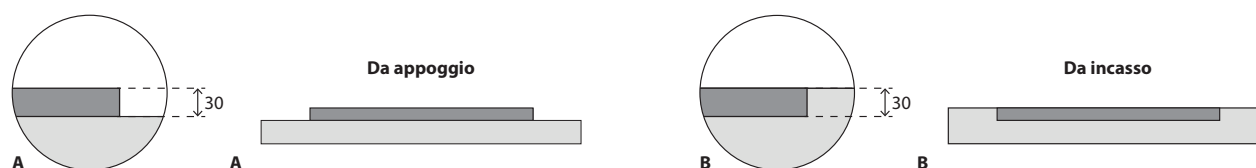

4. Composizione dei materiali:

I piatti doccia Corian® Casual sono realizzati in materiale composito, formato da una miscela di resina poliestere e minerali naturali ricoperta da un robusto strato superficiale in resina poliestere e ATH.

Lo strato superficiale fornisce elevate caratteristiche di resistenza, igiene durata e riparabilità con la possibilità di rinnovare completamente la superficie.